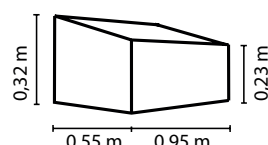

LEVANA 1&2

KURZ & KNAPP

- ✓ Zuverlässiger Schutz vor Schädlingen, Temperatureinbrüchen und Niederschlag
- ✓ Leichter, schraubenloser Aufbau dank einfachem Stecksystem
- ✓ Leicht demontierbar, zusammenfaltbar und platzsparend zu verstauen
- ✓ UV-stabilisierte 4 mm-Polycarbonat-Eindeckung für hohe Lichtdurchlässigkeit
- ✓ Grundfläche: ca. 0,5 m²

TECHNISCHE DATEN

Produkt:	Frühbeet
Modelle:	2
Farben:	Levana 1: Feige, Aqua, Vanille Levana 2: Kiesel
Maße:	Levana 1: ca. B 98 x T 57 x H 36 cm Levana 2: ca. B 95 x T 55 x H 32 cm
Besonderheiten Levana 1:	Stufenlos arretierbarer Klappdeckel für optimale Belüftung
Besonderheiten Levana 2:	Eckprofile zur Verstärkung, gesteigerte Stabilität dank durchgehendem Aufstelldach

LEVANA 2