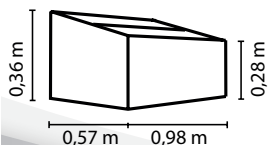

LEVANA 1&2

KURZ & KNAPP

- ✓ Zuverlässiger Schutz vor Schädlingen, Temperatureinbrüchen und Niederschlag
- ✓ Leichter, schraubenloser Aufbau dank einfachem Stecksystem
- ✓ Leicht demontierbar, zusammenfaltbar und platzsparend zu verstauen
- ✓ UV-stabilisierte 4 mm-Polycarbonat-Eindeckung für hohe Lichtdurchlässigkeit
- ✓ Grundfläche: ca. 0,5 m²

TECHNISCHE DATEN

Produkt:	Frühbeet
Modelle:	2
Farben:	Levana 1: Feige, Aqua, Vanille Levana 2: Kiesel
Maße:	Levana 1: ca. B 98 x T 57 x H 36 cm Levana 2: ca. B 95 x T 55 x H 32 cm
Besonderheiten Levana 1:	Stufenlos arretierbarer Klappdeckel für optimale Belüftung
Besonderheiten Levana 2:	Eckprofile zur Verstärkung, gesteigerte Stabilität dank durchgehendem Aufstelldach