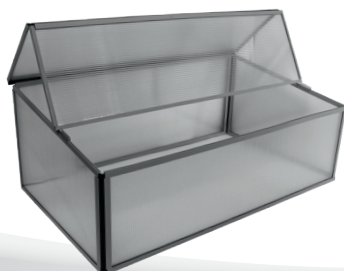

LEVANA 1&2

KURZ & KNAPP

- ✓ Zuverlässiger Schutz vor Schädlingen, Temperatureinbrüchen und Niederschlag
- ✓ Leichter, schraubenloser Aufbau dank einfachem Stecksystem
- ✓ Leicht demontierbar, zusammenfaltbar und platzsparend zu verstauen
- ✓ UV-stabilisierte 4 mm-Polycarbonat-Eindeckung für hohe Lichtdurchlässigkeit
- ✓ Grundfläche: ca. 0,5 m²

TECHNISCHE DATEN

Produkt:	Frühbeet
Modelle:	2
Farben:	Levana 1: Feige, Aqua, Vanille Levana 2: Kiesel
Maße:	Levana 1: ca. B 98 x T 57 x H 36 cm Levana 2: ca. B 95 x T 55 x H 32 cm
Besonderheiten Levana 1:	Stufenlos arretierbarer Klappdeckel für optimale Belüftung
Besonderheiten Levana 2:	Eckprofile zur Verstärkung, gesteigerte Stabilität dank durchgehendem Aufstelldach

LEVANA 2